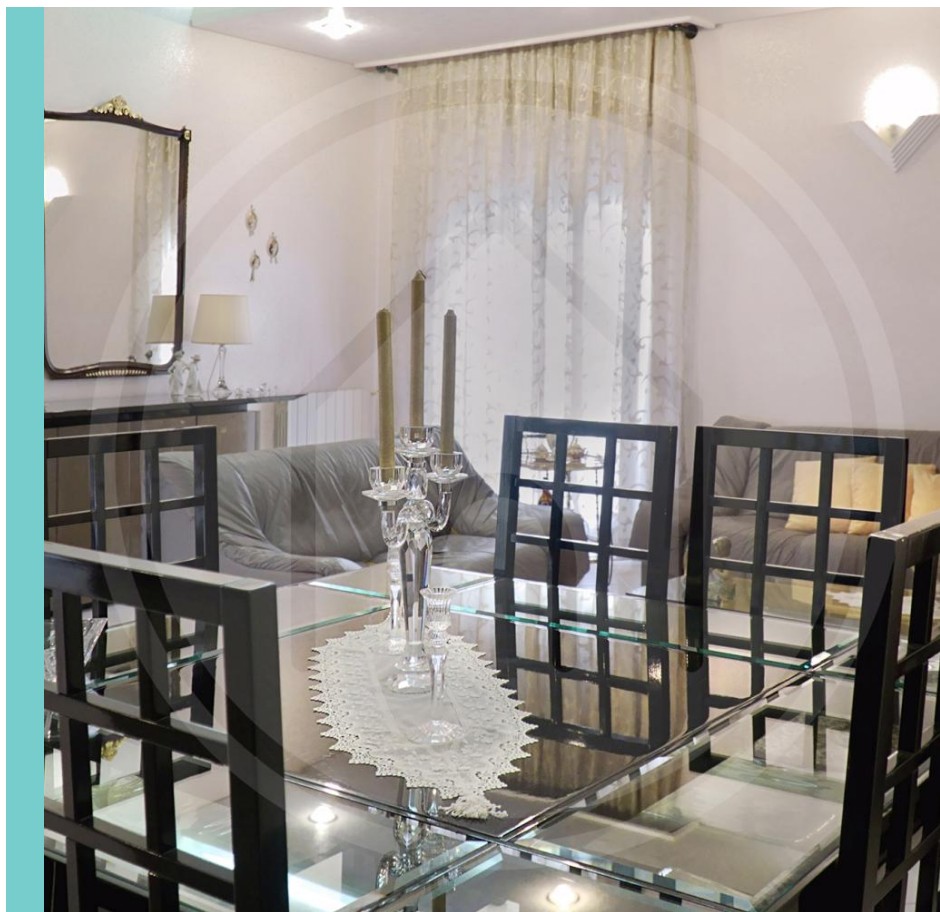

APPARTAMENTO IN ZONA CAPOSOPRANO

INTRODUZIONE

GELA (CL) | Appartamento

Appartamento posto al secondo piano di un condominio fine anni '70. L'immobile è composto da un soggiorno, salone, cucinino con annessa dispensa e lavanderia bagno, 1 camere da letto, 2 camerette, bagno e balconi.

Superficie: 150 mq

Camere: 3

Bagni: 2

Box auto: -

LA ZONA

Appartamento

Tre momenti della casa.

Al fianco dei proprietari