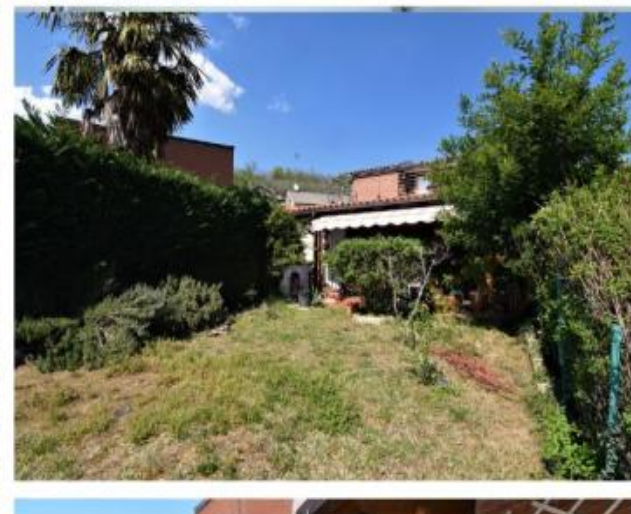

Almese centro - Villetta libera su 3 lati in contesto residenziale e tranquillo

# INTRODUZIONE

*ALMESE (TO) | Villa a schiera*

Almese centro

In contesto residenziale, a due passi dalla piazza centrale del paese, villetta a schiera libera su tre lati composta al piano terra da un ingresso su zona open space soggiorno con angolo cottura (cucina volendo acquistabile a parte essendo su misura), camera da letto e bagno con vasca. Dal soggiorno si può accedere al giardino ed al portico attraverso dei serramenti scorrevoli che rendono gli ambienti luminosi. Al primo piano troviamo un'ampia zona notte con altro servizio e solarium con vista spettacolare. Nell'interrato taverna con camino, cantina e lavanderia. Autorimessa singola con accesso diretto in casa.

La casa è ubicata in un contesto tranquillo, ben abitato e comoda a piedi ai negozi e mezzi pubblici. La pavimentazione è in cotto ben tenuto, antifurto, videocitofono, avvolgibili elettrici lato giardino e gelosie a scorrimento in legno, caldaia a condensazione autonoma a metano, riscaldamento anche nell'interrato, Immobile ben tenuto ed esposto molto...

# Villa a schiera

*Tre momenti della casa.*