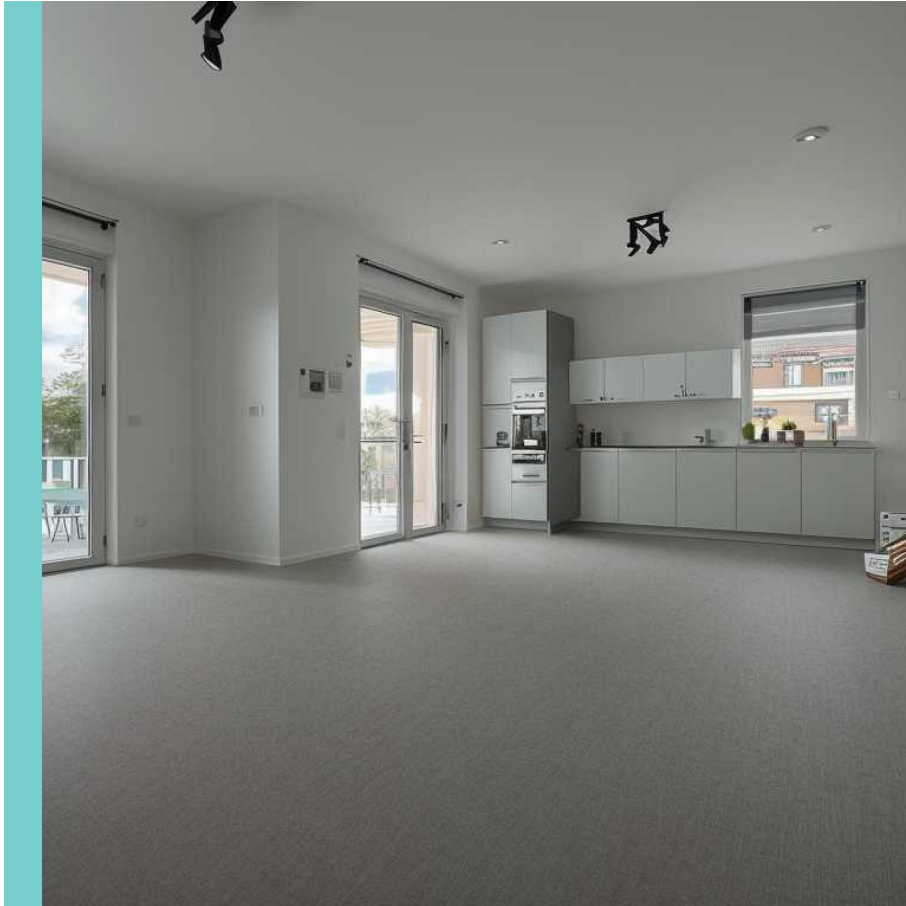

QUALCHE DETTAGLIO

Abbiamo raccolto qualche informazione su questa proprietà per Te.

Tipo Proprietà: Appartamento

Stato: Nuovo

Classe Energetica: A4

Superficie: 100 mq

Camere: 2

Bagni: 2

Box auto: 0